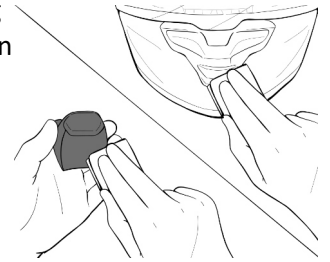

1. Vor der Montage sollte die Passung am Helm und zum Quickclip geprüft werden. Falls etwas nicht stimmen sollte, ist dies der letzte Moment, um alles zu prüfen.

2. Hände waschen oder Einweghandschuhe (Puder frei) benutzen.

3. Die Klebeflächen an Halterung und Helm reinigen. Wir empfehlen hierzu Isopropanol oder Bremsenreiniger. Die Flächen sollten vor der Verwendung des Klebers staubfrei, fettfrei und trocken sein.

4. Kleber öffnen und durch Kneten aktivieren. Der Kleber färbt ein wenig ab dies kann aber mit einem Stück Küchenrolle und/oder Handwaschpaste gut entfernt werden.

5. Kleber an der Klebefläche auf die Halterung auftragen. Nur dort, wo die Halterung den Helm berührt.

6. Halterung mit leichtem Druck gleichmäßig an den Helm drücken und die Halterung ausrichten. Der Kleber sollte innerhalb von 30 Minuten verarbeitet werden.