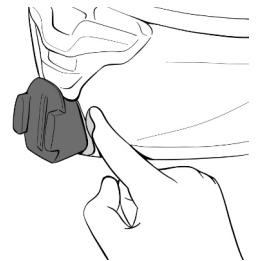

1. Vor der Montage sollte die Passung am Helm und zum Quickclip geprüft werden. Falls etwas nicht stimmen sollte, ist dies der letzte Moment, um alles zu prüfen.

2. Hände waschen oder Einweghandschuhe (Puder frei) benutzen.

3. Die Klebeflächen an Halterung und Helm reinigen. Wir empfehlen hierzu Isopropanol oder Bremsenreiniger. Die Flächen sollten vor der Verwendung des Klebers staubfrei, fettfrei und trocken sein.

4. Kleber öffnen und durch Kneten aktivieren. Der Kleber färbt ein wenig ab dies kann aber mit einem Stück Küchenrolle und/oder Handwaschpaste gut entfernt werden.

5. Kleber an der Klebefläche auf die Halterung auftragen. Nur dort, wo die Halterung den Helm berührt.

6. Halterung mit leichtem Druck gleichmäßig an den Helm drücken und die Halterung ausrichten. Der Kleber sollte innerhalb von 30 Minuten verarbeitet werden.

7. An den Rändern überstehender Kleber kann mit einem Eisstiel, einem Zahnstocher, einem Stück Küchenrolle oder von Hand entfernt werden.

48 hours

8. Der Kleber sollte mindestens **48 Std.** aushärten. Wir empfehlen die Lagerung auf einem Helmkissen, so dass, der Kinn Teil nach oben zeigt.