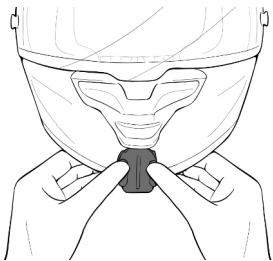

1. Vor der Montage sollte die Passung am Helm und zum Quickclip geprüft werden. Falls etwas nicht stimmen sollte, ist dies der letzte Moment, um alles zu prüfen.

2. Hände waschen oder Einweghandschuhe (Puder frei) benutzen.

3. Die Klebeflächen an Halterung und Helm reinigen. Wir empfehlen hierzu Isopropanol oder Bremsenreiniger. Die Flächen sollten vor der Verwendung des Klebers staubfrei, fettfrei und trocken sein.

4. Kleber öffnen und durch Kneten aktivieren. Der Kleber färbt ein wenig ab dies kann aber mit einem Stück Küchenrolle und/oder Handwaschpaste gut entfernt werden.

5. Kleber an der Klebefläche auf die Halterung auftragen. Nur dort, wo die Halterung den Helm berührt.

6. Halterung mit leichtem Druck gleichmäßig an den Helm drücken und die Halterung ausrichten. Der Kleber sollte innerhalb von 30 Minuten verarbeitet werden.